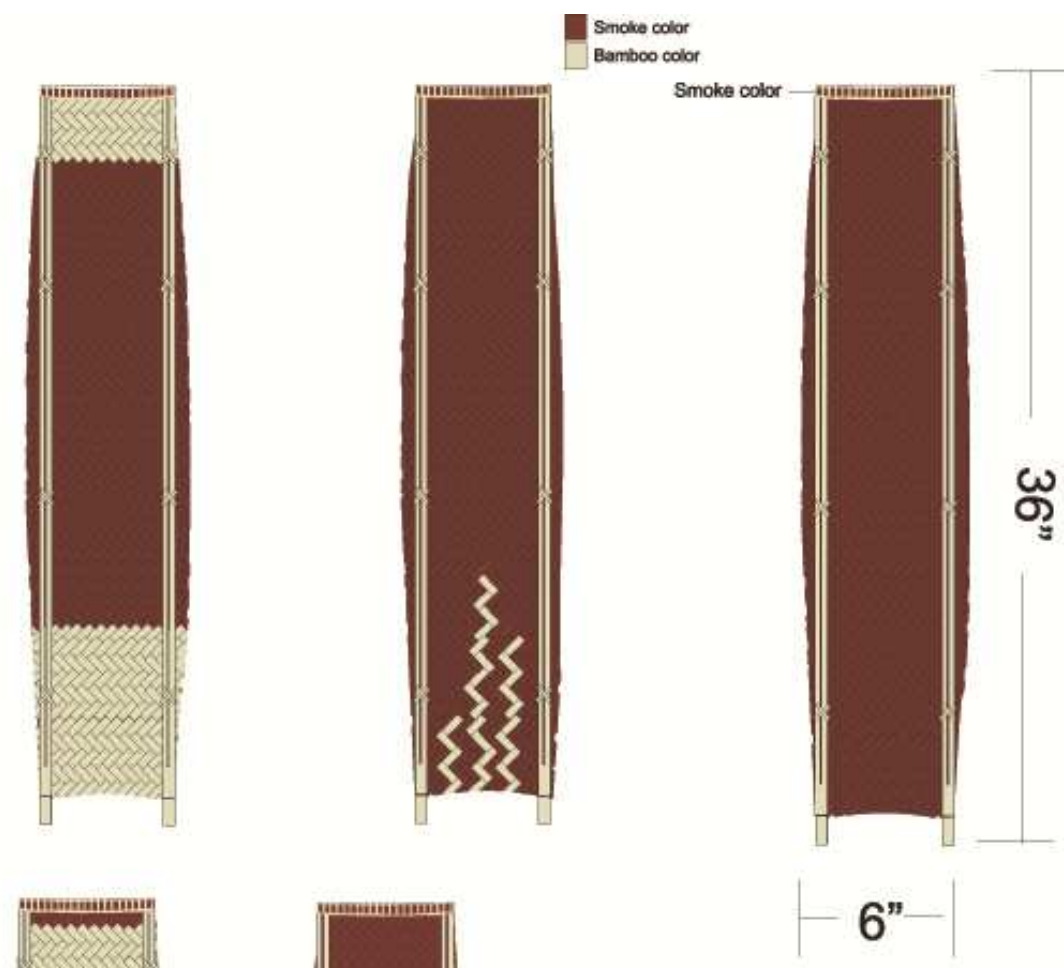

wb†æ euvkRvZ c†Y"i Mv ybx †KŠki Ges Qwe †Lv†bv n†iv :

Pen holder

Magazine holder

Document Tray

Dry flower Floor Vase

c"v#KwRs :

c#Y"i #M-R Ges #mŠ`h© i#vi Rb" c"v#KwRs GKwU ,i"Zjc~Y© welq| cY" c"v#KwRs Gi mgq Lye mveav#b Ges cwi" #vi nv#Z Zv c"v#KwRs Ki#Z n#e| c"v#KwRs Gi DckiYvw`l hv#Z cwi" #vi _v#K #mw`#Kl #Lqvj ivL#Z n#e| cÖv_wgK Ae" 'vq Avgiv evRvi #_#K KvUz©b wK#b Le#ii KvMR gywo#q c"v#KwRs Gi KvR Ki#Z cvwi|