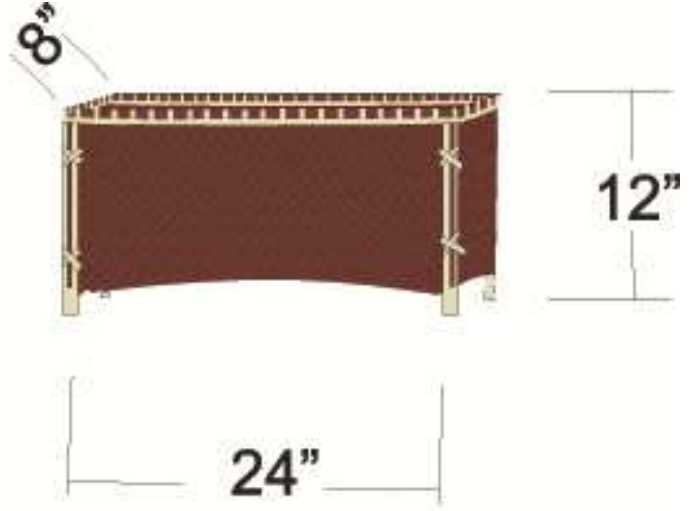

wb†æ euvkRvZ c†Y"i Mv ybx †KŠki Ges Qwe †Lv†bv n†iv :

Pen holder

Magazine holder

Document Tray

Dry flower Floor Vase

c"v#KwRs :

c#Y"i #M-R Ges #mŠ`h© i#vi Rb" c"v#KwRs GKwU ,i"Zjc~Y© welq| cY" c"v#KwRs Gi mgq Lye mveav#b Ges cwi" #vi nv#Z Zv c"v#KwRs Ki#Z n#e| c"v#KwRs Gi DckiYvw`l hv#Z cwi" #vi _v#K #mw`#Kl #Lqvj ivL#Z n#e| cÖv_wgK Ae" 'vq Avgiv evRvi #_#K KvUz©b wK#b Le#ii KvMR gywo#q c"v#KwRs Gi KvR Ki#Z cvwi|